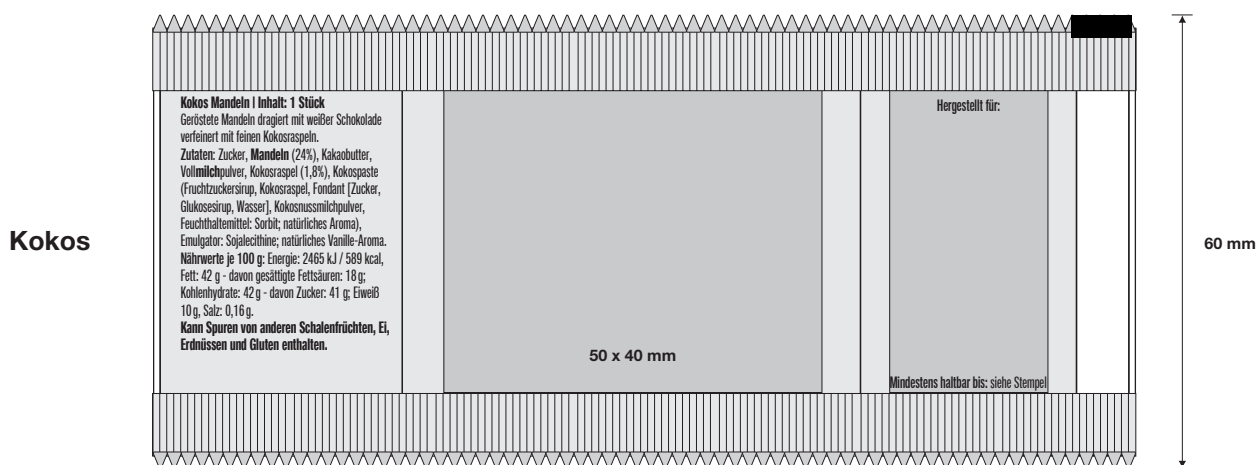

Produktinformationsblatt

Mandel einzeln im Werbetütchen (Flexodruck)

Siegelnaht, 7 mm

optimal lesbarer Druckbereich

Druckbereich für Vollflächendruck

	Vorzugsweise Dateien die mit Adobe Illustrator (CC), Adobe InDesign (CC) oder Adobe Photoshop (CC) erstellt wurden. Des Weiteren sind auch Adobe Acrobat, CorelDraw (11), Macromedia Freehand MX sowie QuarkXPress (8) möglich.
	Bilder sollten eine Auflösung von mindestens 300 dpi haben. Logos und Strichmotive 1200 dpi. Die besten Ergebnisse werden mit vektorisierten Daten erzielt. Schriften vektorisieren oder sämtliche verwendeten Schriften mitliefern (für PC).
	Als CMYK (4c Euroskala) oder als Sonderfarben (HKS-K oder PANTONE® C) angeben. Kein RGB! Druckfarben sind immer lasierend. Lasierende Farben sind nicht deckend und erzielen oftmals nicht die gewünschte Farbe, wenn sie nicht zuvor mit weiß unterlegt wird.
	Seit dem 13. Dezember 2014 müssen die Vorschriften der EU-Verordnung 1169/2011 betreffend die Information der Verbraucher über Lebensmittel (Lebensmittel-Informationsverordnung oder LMIV) eingehalten werden. Diese beinhaltet das Zutatenverzeichnis, Hervorhebung allergener Zutaten, Bezeichnung des Lebensmittels (Sichtfeld), Nettofüllmenge (Sichtfeld), Mindesthaltbarkeitsdatum sowie Name und vollständige Anschrift des Inverkehrbringers. Seit 13. Dezember 2016 sind zudem die Nährwertinformationen anzugeben. Alle Pflichtangaben müssen deutlich, gut lesbar und mit einer Mindestschriftgröße von 1,2 mm bezogen auf die „x-Höhe“ erfolgen. Ist die größte Oberfläche der Verpackung kleiner als 80 cm² ist die Mindestschriftgröße 0,9 mm . Bei Kleinstverpackungen – das bedeutet weniger als 10 Quadratzentimeter bei der größten Oberfläche – müssen nur die wichtigsten Pflichtangaben angebracht werden (Bezeichnung des Lebensmittels, Nettofüllmenge, Mindesthaltbarkeitsdatum) – jedoch auch in der Schriftgröße von 0,9 mm bezogen auf das kleine x.