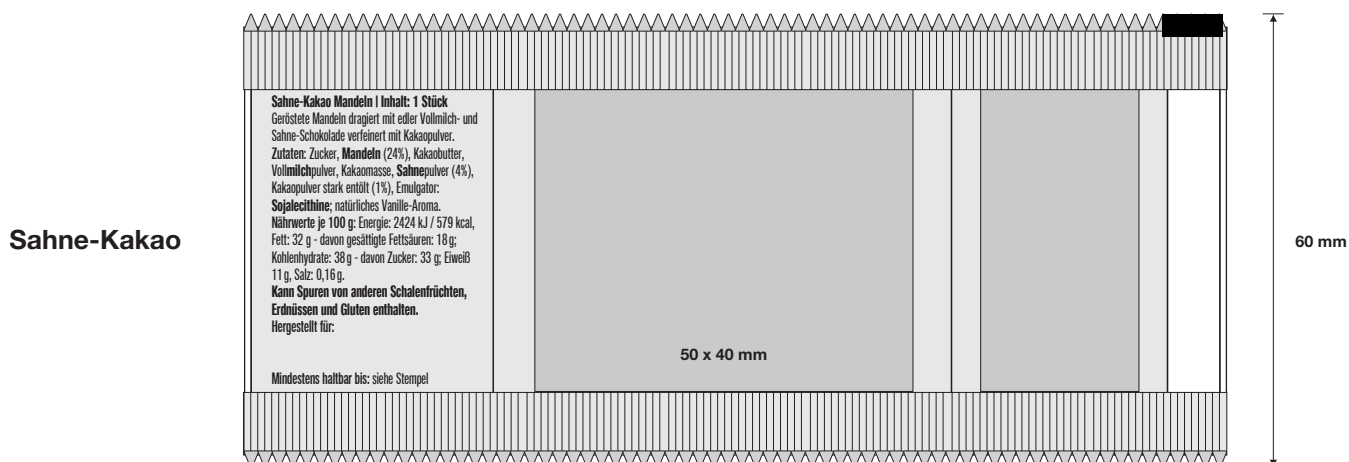

Produktinformationsblatt

Mandel einzeln im Werbetütchen (Flexodruck)

Siegelnaht, 7 mm

optimal lesbarer Druckbereich

Druckbereich für Vollflächendruck

	Vorzugsweise Dateien die mit Adobe Illustrator (CC), Adobe InDesign (CC) oder Adobe Photoshop (CC) erstellt wurden. Des Weiteren sind auch Adobe Acrobat, CorelDraw (11), Macromedia Freehand MX sowie QuarkXPress (8) möglich.
	Bilder sollten eine Auflösung von mindestens 300 dpi haben. Logos und Strichmotive 1200 dpi. Die besten Ergebnisse werden mit vektorisierten Daten erzielt. Schriften vektorisieren oder sämtliche verwendeten Schriften mitliefern (für PC).
	Als CMYK (4c Euroskala) oder als Sonderfarben (HKS-K oder PANTONE® C) angeben. Kein RGB! Druckfarben sind immer lasierend. Lasierende Farben sind nicht deckend und erzielen oftmals nicht die gewünschte Farbe, wenn sie nicht zuvor mit weiß unterlegt wird.
	Seit dem 13. Dezember 2014 müssen die Vorschriften der EU-Verordnung 1169/2011 betreffend die Information der Verbraucher über Lebensmittel (Lebensmittel-Informationsverordnung oder LMIV) eingehalten werden. Diese beinhaltet das Zutatenverzeichnis, Hervorhebung allergener Zutaten, Bezeichnung des Lebensmittels (Sichtfeld), Nettofüllmenge (Sichtfeld), Mindesthaltbarkeitsdatum sowie Name und vollständige Anschrift des Inverkehrbringers. Seit 13. Dezember 2016 sind zudem die Nährwertinformationen anzugeben. Alle Pflichtangaben müssen deutlich, gut lesbar und mit einer Mindestschriftgröße von 1,2 mm bezogen auf die „x-Höhe“ erfolgen. Ist die größte Oberfläche der Verpackung kleiner als 80 cm² ist die Mindestschriftgröße 0,9 mm . Bei Kleinstverpackungen – das bedeutet weniger als 10 Quadratzentimeter bei der größten Oberfläche – müssen nur die wichtigsten Pflichtangaben angebracht werden (Bezeichnung des Lebensmittels, Nettofüllmenge, Mindesthaltbarkeitsdatum) – jedoch auch in der Schriftgröße von 0,9 mm bezogen auf das kleine x.