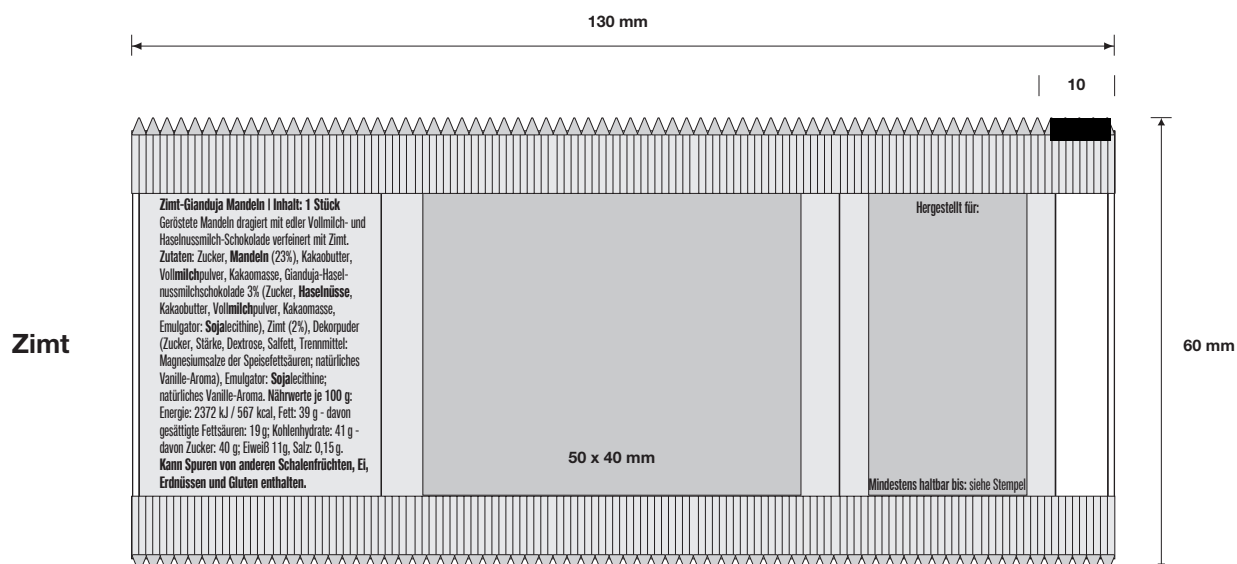

Produktinformationsblatt

Mandel einzeln im Werbetütchen (Flexodruck)

Siegelnaht, 7 mm

optimal lesbarer Druckbereich

Druckbereich für Vollflächendruck

	Vorzugsweise Dateien die mit Adobe Illustrator (CC), Adobe InDesign (CC) oder Adobe Photoshop (CC) erstellt wurden. Des Weiteren sind auch Adobe Acrobat, CorelDraw (11), Macromedia Freehand MX sowie QuarkXPress (8) möglich.
	Bilder sollten eine Auflösung von mindestens 300 dpi haben. Logos und Strichmotive 1200 dpi. Die besten Ergebnisse werden mit vektorisierten Daten erzielt. Schriften vektorisieren oder sämtliche verwendeten Schriften mitliefern (für PC).
	Als CMYK (4c Euroskala) oder als Sonderfarben (HKS-K oder PANTONE® C) angeben. Kein RGB! Druckfarben sind immer lasierend. Lasierende Farben sind nicht deckend und erzielen oftmals nicht die gewünschte Farbe, wenn sie nicht zuvor mit weiß unterlegt wird.
	Seit dem 13. Dezember 2014 müssen die Vorschriften der EU-Verordnung 1169/2011 betreffend die Information der Verbraucher über Lebensmittel (Lebensmittel-Informationsverordnung oder LMIV) eingehalten werden. Diese beinhaltet das Zutatenverzeichnis, Hervorhebung allergener Zutaten, Bezeichnung des Lebensmittels (Sichtfeld), Nettofüllmenge (Sichtfeld), Mindesthaltbarkeitsdatum sowie Name und vollständige Anschrift des Inverkehrbringers. Seit 13. Dezember 2016 sind zudem die Nährwertinformationen anzugeben. Alle Pflichtangaben müssen deutlich, gut lesbar und mit einer Mindestschriftgröße von 1,2 mm bezogen auf die „x-Höhe“ erfolgen. Ist die größte Oberfläche der Verpackung kleiner als 80 cm² ist die Mindestschriftgröße 0,9 mm . Bei Kleinstverpackungen – das bedeutet weniger als 10 Quadratzentimeter bei der größten Oberfläche – müssen nur die wichtigsten Pflichtangaben angebracht werden (Bezeichnung des Lebensmittels, Nettofüllmenge, Mindesthaltbarkeitsdatum) – jedoch auch in der Schriftgröße von 0,9 mm bezogen auf das kleine x.